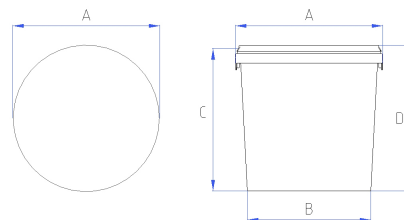

ALLGEMEINE PRODUKTINFORMATION

ARTIKEL

Artikel-Nr.	HOM4000
Produkt	EIMER RUND
DIN-Volumen	3,7 Liter
Randvoll-Volumen	4 Liter
Farbrüttelerg geeignet	Ja
Besonderheiten	-

ABMESSUNGEN

Durchmesser oben (A)	201 mm
Durchmesser unten (B)	167 mm
Höhe (C)	168 mm
Höhe mit Deckel(D)	170 mm

MATERIAL

Verpackungseimer	Polypropylen
Deckel	Polypropylen
Farbe	Weiß, Farbe nach Wunsch
Bügel	Metall

GEWICHT

Eimer	140 g
Deckel	36 g
Rolle	-
Bügel Metall	14 g
Bügel Kunststoff	-

DEKORATION (LxH)

Eimer Offsetdruck	530 x 105 mm
Eimer IML	Ja
Deckel Offsetdruck	-
Deckel IML	Ja

Stand: 23.03.2022

EIMER RUND HOM 4000

VERPACKUNGSEINHEITEN

Eimer Palette 800x1200mm	1400 Stück
Deckel Palette 800x1200mm	4800 Stück

PALETTIERSCHEMA

Stück pro Lage	22
Stapelhöhe ** (2-fach)	475 mm
Jedes weitere Gebinde	160 mm
Max. Belastbarkeit des untersten Gebindes *	30 kg (bei 20 °C)