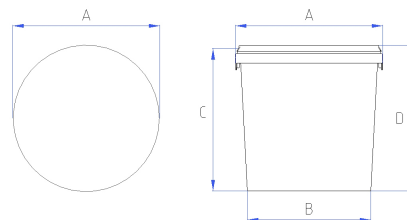

ALLGEMEINE PRODUKTINFORMATION

ARTIKEL

Artikel-Nr.	HOM30000
Produkt	EIMER RUND
DIN-Volumen	32,0 Liter
Randvoll-Volumen	33,7 Liter
Farbrüttelerg geeignet	Ja
Besonderheiten	-

ABMESSUNGEN

Durchmesser oben (A)	385 mm
Durchmesser unten (B)	322 mm
Höhe (C)	380 mm
Höhe mit Deckel(D)	382 mm

MATERIAL

Verpackungseimer	Polypropylen
Deckel	Polypropylen
Farbe	Weiß, Farbe nach Wunsch
Bügel	Metall

GEWICHT

Eimer	780 g
Deckel	175 g
Rolle	4 g
Bügel Metall	95 g
Bügel Kunststoff	-

DEKORATION (LxH)

Eimer Offsetdruck	920 x 240 mm
Eimer IML	Ja
Deckel Offsetdruck	-
Deckel IML	Ja

Stand: 15.12.2022

EIMER RUND HOM 30000

VERPACKUNGSEINHEITEN

Eimer Palette 800x1200mm	246 Stück
Deckel Palette 800x1200mm	864 Stück

PALETTIERSHEMA

Stück pro Lage	6
Stapelhöhe ** (2-fach)	892 mm
Jedes weitere Gebinde	366 mm
Max. Belastbarkeit des untersten Gebindes *	72 kg (bei 20 °C)