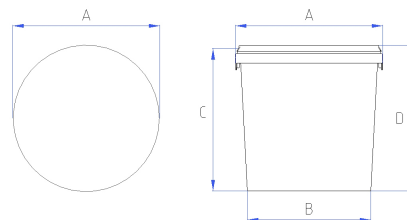

ALLGEMEINE PRODUKTINFORMATION

ARTIKEL

Artikel-Nr.	HOM2800
Produkt	EIMER RUND
DIN-Volumen	2,5 Liter
Randvoll-Volumen	2,8 Liter
Farbrüttelerg geeignet	Ja
Besonderheiten	-

ABMESSUNGEN

Durchmesser oben (A)	201 mm
Durchmesser unten (B)	171 mm
Höhe (C)	117 mm
Höhe mit Deckel(D)	119 mm

MATERIAL

Verpackungseimer	Polypropylen
Deckel	Polypropylen
Farbe	Weiß, Farbe nach Wunsch
Bügel	Metall

GEWICHT

Eimer	105 g
Deckel	36 g
Rolle	-
Bügel Metall	14 g
Bügel Kunststoff	-

DEKORATION (LxH)

Eimer Offsetdruck	530 x 70 mm
Eimer IML	Nein
Deckel Offsetdruck	-
Deckel IML	Ja

Stand: 23.03.2022

EIMER RUND HOM 2800

VERPACKUNGSEINHEITEN

Eimer Palette 800x1200mm	1400 Stück
Deckel Palette 800x1200mm	4800 Stück

PALETTIERSHEMA

Stück pro Lage	22
Stapelhöhe ** (2-fach)	371 mm
Jedes weitere Gebinde	108 mm
Max. Belastbarkeit des untersten Gebindes *	28 kg (bei 20 °C)