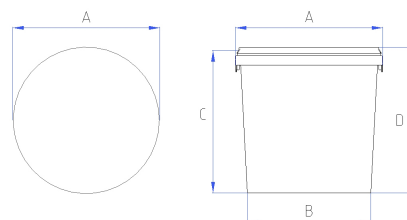

ALLGEMEINE PRODUKTINFORMATION

ARTIKEL

Artikel-Nr.	HOM21000
Produkt	EIMER RUND
DIN-Volumen	21,2 Liter
Randvoll-Volumen	22,1 Liter
Farbrüttelerg geeignet	Ja
Besonderheiten	-

ABMESSUNGEN

Durchmesser oben (A)	326 mm
Durchmesser unten (B)	278 mm
Höhe (C)	331 mm
Höhe mit Deckel(D)	333 mm

Eimer Offsetdruck	895 x 250 mm
Eimer IML	Ja
Deckel Offsetdruck	-
Deckel IML	Ja

Bemerkungen: Für die benötigten Daten zur Erstellung von Druckvorlagen und IMLs beachten Sie bitte die allgemeinen Druckanforderungen unter „Dekorationen“ auf unserer Website www.groku.de

Stand: 03.03.2021

EIMER RUND HOM 21000

VERPACKUNGSEINHEITEN

Eimer Palette 800x1200mm	352 Stück
Deckel Palette 800x1200mm	1260 Stück

PALETTIERSCHEMA

Stück pro Lage	8
Stapelhöhe ** (2-fach)	798 mm
Jedes weitere Gebinde	320 mm
Max. Belastbarkeit des untersten Gebindes *	70 kg (bei 20 °C)