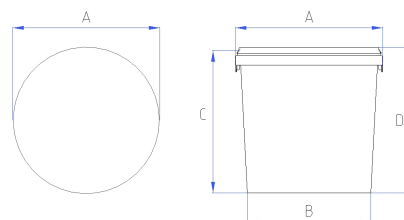

ALLGEMEINE PRODUKTINFORMATION

ARTIKEL

Artikel-Nr.	HOM20000
Produkt	EIMER RUND
DIN-Volumen	19,5 Liter
Randvoll-Volumen	20,5 Liter
Farbrüttelerg geeignet	Ja
Besonderheiten	-

ABMESSUNGEN

Durchmesser oben (A)	326 mm
Durchmesser unten (B)	280 mm
Höhe (C)	307 mm
Höhe mit Deckel(D)	309 mm

MATERIAL

Verpackungseimer	Polypropylen
Deckel	Polypropylen
Farbe	Weiß, Farbe nach Wunsch
Bügel	Metall / Kunststoff

GEWICHT

Eimer	555 g
Deckel	127 g
Rolle	4 g
Bügel Metall	56 g
Bügel Kunststoff	25 g

DEKORATION (LxH)

Eimer Offsetdruck	895 x 210 mm
Eimer IML	Ja
Deckel Offsetdruck	-
Deckel IML	Ja

Bemerkungen: Für die benötigten Daten zur Erstellung von Druckvorlagen und IMLs beachten Sie bitte die allgemeinen Druckanforderungen unter „Dekorationen“ auf unserer Website www.groku.de

OPTIONEN

Deckel	Versch. Ausführungen mögl.
Sonderfarben	Auf Anfrage

Allgemein: Verschiedenste Verschlusssysteme, sowie Originalitätsverschluss, Öffnungshilfen, -eingriffe möglich. Wir beraten Sie in einem ersten Gespräch gerne, um das für Sie und Ihre Kunden optimale Gebinde zu finden.

Stand: 03.03.2021

EIMER RUND HOM 20000

VERPACKUNGSEINHEITEN

Eimer Palette 800x1200mm	352 Stück
Deckel Palette 800x1200mm	1260 Stück

PALETTIERSHEMA

Stück pro Lage	8
Stapelhöhe ** (2-fach)	748 mm
Jedes weitere Gebinde	294 mm
Max. Belastbarkeit des untersten Gebindes *	65 kg (bei 20 °C)

SONSTIGES

Technische Änderungen vorbehalten; Toleranzen +/- 5%; Verweis auf AGB

* bei Einhaltung von Verpackungseinheiten.

** inkl. Palette (145mm)