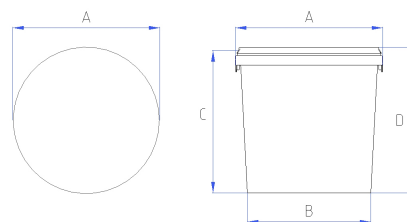

ALLGEMEINE PRODUKTINFORMATION

ARTIKEL

Artikel-Nr.	HOM13000
Produkt	EIMER RUND
DIN-Volumen	13,6 Liter
Randvoll-Volumen	14,5 Liter
Farbrüttelerg geeignet	Ja
Besonderheiten	-

ABMESSUNGEN

Durchmesser oben (A)	326 mm
Durchmesser unten (B)	284 mm
Höhe (C)	215,5 mm
Höhe mit Deckel(D)	217 mm

MATERIAL

Verpackungseimer	Polypropylen
Deckel	Polypropylen
Farbe	Weiß, Farbe nach Wunsch
Bügel	Metall / Kunststoff

GEWICHT

Eimer	410 g
Deckel	125 g
Rolle	4 g
Bügel Metall	56 g
Bügel Kunststoff	25 g

DEKORATION (LxH)

Eimer Offsetdruck	895 x 130 mm
Eimer IML	Ja
Deckel Offsetdruck	-
Deckel IML	Ja

Bemerkungen: Für die benötigten Daten zur Erstellung von Druckvorlagen und IMLs beachten Sie bitte die allgemeinen Druckanforderungen unter „Dekorationen“ auf unserer Website www.groku.de

OPTIONEN

Deckel	Versch. Ausführungen mögl.
Sonderfarben	Auf Anfrage

Allgemein: Verschiedenste Verschlusssysteme, sowie Originalitätsverschluss, Öffnungshilfen, -eingriffe möglich. Wir beraten Sie in einem ersten Gespräch gerne, um das für Sie und Ihre Kunden optimale Gebinde zu finden.

Stand: 19.07.2023

EIMER RUND HOM 13000

VERPACKUNGSEINHEITEN

Eimer Palette 800x1200mm	360 Stück
Deckel Palette 800x1200mm	1260 Stück

PALETTIERSCHEMA

Stück pro Lage	8
Stapelhöhe ** (2-fach)	568 mm
Jedes weitere Gebinde	206 mm
Max. Belastbarkeit des untersten Gebindes *	65 kg (bei 20 °C)

SONSTIGES

Technische Änderungen vorbehalten; Toleranzen +/- 5%; Verweis auf AGB

* bei Einhaltung von Verpackungseinheiten.

** inkl. Palette (145mm)