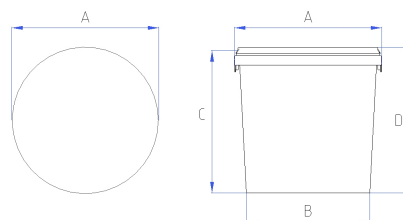

ALLGEMEINE PRODUKTINFORMATION

ARTIKEL

Artikel-Nr.	EZE9000
Produkt	EIMER RUND
DIN-Volumen	9,5 Liter
Randvoll-Volumen	10,1 Liter
Farbrüttelerg geeignet	Ja
Besonderheiten	-

ABMESSUNGEN

Durchmesser oben (A)	269 mm
Durchmesser unten (B)	230 mm
Höhe (C)	226 mm
Höhe mit Deckel(D)	227 mm

MATERIAL

Verpackungseimer	Polypropylen
Deckel	Polypropylen
Farbe	Weiß, Farbe nach Wunsch
Bügel	Metall

GEWICHT

Eimer	290 g
Deckel	75 g
Rolle	4 g
Bügel Metall	25 g
Bügel Kunststoff	-

DEKORATION (LxH)

Eimer Offsetdruck	-
Eimer IML	Ja
Deckel Offsetdruck	Auf Anfrage
Deckel IML	Ja

Stand: 03.03.2021

EIMER RUND EZE 9000

VERPACKUNGSEINHEITEN

Eimer Palette 800x1200mm	338 Stück
Deckel Palette 800x1200mm	1690 Stück

PALETTIERSCHEMA

Stück pro Lage	13
Stapelhöhe ** (2-fach)	438 mm
Jedes weitere Gebinde	211 mm
Max. Belastbarkeit des untersten Gebindes *	45 kg (bei 20 °C)