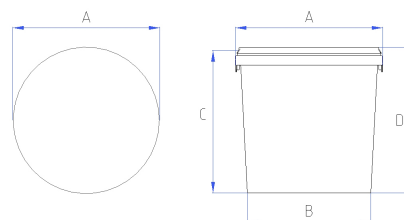

ALLGEMEINE PRODUKTINFORMATION

ARTIKEL

Artikel-Nr.	EZE5600
Produkt	EIMER RUND
DIN-Volumen	5,7 Liter
Randvoll-Volumen	6,1 Liter
Farbrüttelerg geeignet	Ja
Besonderheiten	-

ABMESSUNGEN

Durchmesser oben (A)	226 mm
Durchmesser unten (B)	189 mm
Höhe (C)	194 mm
Höhe mit Deckel(D)	195 mm

MATERIAL

Verpackungseimer	Polypropylen
Deckel	Polypropylen
Farbe	Weiß, Farbe nach Wunsch
Bügel	Metall/Kunststoff

GEWICHT

Eimer	140 g
Deckel	30 g
Rolle	-
Bügel Metall	21 g
Bügel Kunststoff	12 g

DEKORATION (LxH)

Eimer Offsetdruck	-
Eimer IML	Ja
Deckel Offsetdruck	-
Deckel IML	Ja

Bemerkungen: Für die benötigten Daten zur Erstellung von Druckvorlagen und IMLs beachten Sie bitte die allgemeinen Druckanforderungen unter „Dekorationen“ auf unserer Website www.groku.de

OPTIONEN

Deckel	Verschi. Ausführungen mögl.
Sonderfarben	Auf Anfrage

Allgemein: Verschiedenste Verschlusssysteme, sowie Originalitätsverschluss, Öffnungshilfen, -eingriffe möglich. Wir beraten Sie in einem ersten Gespräch gerne, um das für Sie und Ihre Kunden optimale Gebinde zu finden.

Stand: 31.07.2024

EIMER RUND EZE 5600

VERPACKUNGSEINHEITEN

Eimer Palette 800x1200mm	1200 Stück
Deckel Palette 800x1200mm	4320 Stück

PALETTIERSCHEMA

Stück pro Lage	18
Stapelhöhe ** (2-fach)	524 mm
Jedes weitere Gebinde	185 mm
Max. Belastbarkeit des untersten Gebindes *	25 kg (bei 20 °C)

SONSTIGES

Technische Änderungen vorbehalten; Toleranzen +/- 5%; Verweis auf AGB

* bei Einhaltung von Verpackungseinheiten.

** inkl. Palette (145mm)