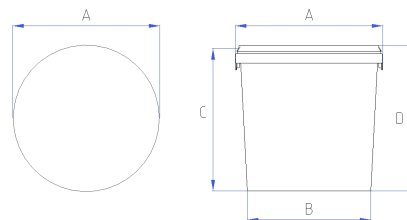

ALLGEMEINE PRODUKTINFORMATION

ARTIKEL

Artikel-Nr.	EZE5500
Produkt	EIMER RUND
DIN-Volumen	5,7 Liter
Randvoll-Volumen	6,1 Liter
Farbrüttelerg geeignet	Nein
Besonderheiten	-

ABMESSUNGEN

Durchmesser oben (A)	227 mm
Durchmesser unten (B)	189 mm
Höhe (C)	186 mm
Höhe mit Deckel(D)	187 mm

Eimer Offsetdruck	-
Eimer IML	Ja
Deckel Offsetdruck	-
Deckel IML	Ja

Bemerkungen: Für die benötigten Daten zur Erstellung von Druckvorlagen und IMLs beachten Sie bitte die allgemeinen Druckanforderungen unter „Dekorationen“ auf unserer Website www.groku.de

Stand: 30.08.2024

EIMER RUND EZE 5500

VERPACKUNGSEINHEITEN

Eimer Palette 800x1200mm	1296 Stück
Deckel Palette 800x1200mm	4896 Stück

PALETTIERSHEMA

Stück pro Lage	18
Stapelhöhe ** (2-fach)	509 mm
Jedes weitere Gebinde	177 mm
Max. Belastbarkeit des untersten Gebindes *	25 kg (bei 20 °C)