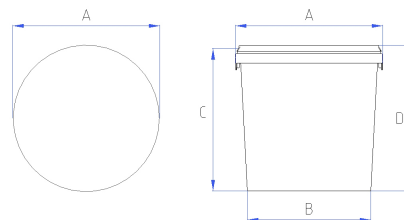

ALLGEMEINE PRODUKTINFORMATION

ARTIKEL

Artikel-Nr.	EZE5400
Produkt	EIMER RUND
DIN-Volumen	5,5 Liter
Randvoll-Volumen	5,85 Liter
Farbrüttelerg geeignet	Nein
Besonderheiten	-

ABMESSUNGEN

Durchmesser oben (A)	227 mm
Durchmesser unten (B)	197 mm
Höhe (C)	180 mm
Höhe mit Deckel(D)	181 mm

MATERIAL

Verpackungseimer	Polypropylen
Deckel	Polypropylen
Farbe	Weiß, Farbe nach Wunsch
Bügel	Metall/Kunststoff

GEWICHT

Eimer	138 g
Deckel	37 g
Rolle	-
Bügel Metall	21 g
Bügel Kunststoff	7 g

DEKORATION (LxH)

Eimer Offsetdruck	Nein
Eimer IML	Ja
Deckel Offsetdruck	Nein
Deckel IML	Ja

Bemerkungen: Für die benötigten Daten zur Erstellung von Druckvorlagen und IMLs beachten Sie bitte die allgemeinen Druckanforderungen unter „Dekorationen“ auf unserer Website www.groku.de

OPTIONEN

Deckel	Versch. Ausführungen mögl.
Sonderfarben	Auf Anfrage

Allgemein: Verschiedenste Verschlusssysteme, sowie Originalitätsverschluss, Öffnungshilfen, -eingriffe möglich. Wir beraten Sie in einem ersten Gespräch gerne, um das für Sie und Ihre Kunden optimale Gebinde zu finden.

Stand: 30.08.2024

EIMER RUND EZE 5400

VERPACKUNGSEINHEITEN

Eimer Palette 800x1200mm	1188 Stück
Deckel Palette 800x1200mm	4896 Stück

PALETTIERSCHEMA

Stück pro Lage	18
Stapelhöhe ** (2-fach)	496 mm
Jedes weitere Gebinde	171 mm
Max. Belastbarkeit des untersten Gebindes *	25 kg (bei 20 °C)

SONSTIGES

Technische Änderungen vorbehalten; Toleranzen +/- 5%; Verweis auf AGB

* bei Einhaltung von Verpackungseinheiten.

** inkl. Palette (145mm)