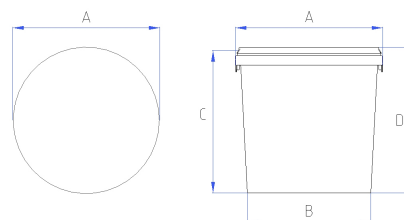

ALLGEMEINE PRODUKTINFORMATION

ARTIKEL

Artikel-Nr.	EZE4400
Produkt	EIMER RUND
DIN-Volumen	4,6 Liter
Randvoll-Volumen	4,9 Liter
Farbrüttelerg geeignet	Nein
Besonderheiten	-

ABMESSUNGEN

Durchmesser oben (A)	227 mm
Durchmesser unten (B)	194 mm
Höhe (C)	156 mm
Höhe mit Deckel(D)	157 mm

MATERIAL

Verpackungseimer	Polypropylen
Deckel	Polypropylen
Farbe	
Bügel	-

GEWICHT

Eimer	105 g
Deckel	30 g
Rolle	-
Bügel Metall	-
Bügel Kunststoff	12 g

DEKORATION (LxH)

Eimer Offsetdruck	Nein
Eimer IML	Ja
Deckel Offsetdruck	Nein
Deckel IML	Ja

Stand: 07.03.2024

EIMER RUND EZE 4400

VERPACKUNGSEINHEITEN

Eimer Palette 800x1200mm	1350 Stück
Deckel Palette 800x1200mm	4320 Stück

PALETTIERSHEMA

Stück pro Lage	18
Stapelhöhe ** (2-fach)	449 mm
Jedes weitere Gebinde	147 mm
Max. Belastbarkeit des untersten Gebindes *	19 kg (bei 20 °C)