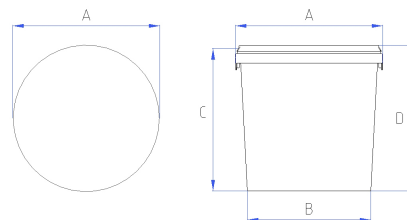

ALLGEMEINE PRODUKTINFORMATION

ARTIKEL

Artikel-Nr.	EZE3800
Produkt	EIMER RUND
DIN-Volumen	3,9 Liter
Randvoll-Volumen	4,15 Liter
Farbrüttelerg geeignet	Ja
Besonderheiten	-

ABMESSUNGEN

Durchmesser oben (A)	200 mm
Durchmesser unten (B)	166 mm
Höhe (C)	176 mm
Höhe mit Deckel(D)	177 mm

Eimer Offsetdruck	525 x 90 mm
Eimer IML	Ja
Deckel Offsetdruck	Auf Anfrage
Deckel IML	Ja

Bemerkungen: Für die benötigten Daten zur Erstellung von Druckvorlagen und IMLs beachten Sie bitte die allgemeinen Druckanforderungen unter „Dekorationen“ auf unserer Website www.groku.de

Stand: 18.01.2024

EIMER RUND EZE 3800

VERPACKUNGSEINHEITEN

Eimer Palette 800x1200mm	1260 Stück
Deckel Palette 800x1200mm	3360 Stück

PALETTIERSCHEMA

Stück pro Lage	24
Stapelhöhe ** (2-fach)	490 mm
Jedes weitere Gebinde	168 mm
Max. Belastbarkeit des untersten Gebindes *	25 kg (bei 20 °C)