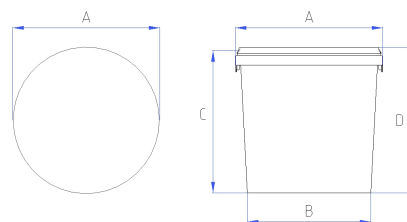

ALLGEMEINE PRODUKTINFORMATION

ARTIKEL

Artikel-Nr.	EZE3500
Produkt	EIMER RUND
DIN-Volumen	3,7 Liter
Randvoll-Volumen	4,1 Liter
Farbrüttelerg geeignet	Ja
Besonderheiten	-

ABMESSUNGEN

Durchmesser oben (A)	226 mm
Durchmesser unten (B)	198 mm
Höhe (C)	124 mm
Höhe mit Deckel(D)	125 mm

Eimer Offsetdruck	625 x 65 mm
Eimer IML	Ja
Deckel Offsetdruck	Auf Anfrage
Deckel IML	Ja

Bemerkungen: Für die benötigten Daten zur Erstellung von Druckvorlagen und IMLs beachten Sie bitte die allgemeinen Druckanforderungen unter „Dekorationen“ auf unserer Website www.groku.de

Stand: 03.03.2021

EIMER RUND EZE 3500

VERPACKUNGSEINHEITEN

Eimer Palette 800x1200mm	1200 Stück
Deckel Palette 800x1200mm	4320 Stück

PALETTIERSCHEMA

Stück pro Lage	18
Stapelhöhe ** (2-fach)	386 mm
Jedes weitere Gebinde	120 mm
Max. Belastbarkeit des untersten Gebindes *	25 kg (bei 20 °C)