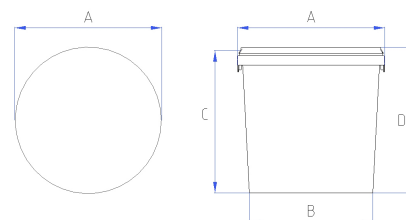

ALLGEMEINE PRODUKTINFORMATION

ARTIKEL

Artikel-Nr.	EZE3300
Produkt	EIMER RUND
DIN-Volumen	3,5 Liter
Randvoll-Volumen	3,9 Liter
Farbrüttelerg geeignet	Nein
Besonderheiten	-

ABMESSUNGEN

Durchmesser oben (A)	226,5 mm
Durchmesser unten (B)	196 mm
Höhe (C)	122 mm
Höhe mit Deckel(D)	123 mm

MATERIAL

Verpackungseimer	Polypropylen
Deckel	Polypropylen
Farbe	
Bügel	-

GEWICHT

Eimer	105 g
Deckel	35 g
Rolle	-
Bügel Metall	-
Bügel Kunststoff	7 g

DEKORATION (LxH)

Eimer Offsetdruck	Nein
Eimer IML	Ja
Deckel Offsetdruck	Nein
Deckel IML	Ja

Bemerkungen: Für die benötigten Daten zur Erstellung von Druckvorlagen und IMLs beachten Sie bitte die allgemeinen Druckanforderungen unter „Dekorationen“ auf unserer Website www.groku.de

OPTIONEN

Deckel	Versch.Ausführungen möglich
Sonderfarben	Auf Anfrage

Allgemein: Verschiedenste Verschlusssysteme, sowie Originalitätsverschluss, Öffnungshilfen, -eingriffe möglich. Wir beraten Sie in einem ersten Gespräch gerne, um das für Sie und Ihre Kunden optimale Gebinde zu finden.

Stand: 01.03.2023

EIMER RUND EZE 3300

VERPACKUNGSEINHEITEN

Eimer Palette 800x1200mm	720 Stück
Deckel Palette 800x1200mm	2916 Stück

PALETTIERSCHEMA

Stück pro Lage	18
Stapelhöhe ** (2-fach)	380 mm
Jedes weitere Gebinde	113 mm
Max. Belastbarkeit des untersten Gebindes *	25 kg (bei 20 °C)

SONSTIGES

Technische Änderungen vorbehalten; Toleranzen +/- 5%; Verweis auf AGB

* bei Einhaltung von Verpackungseinheiten.

** inkl. Palette (145mm)