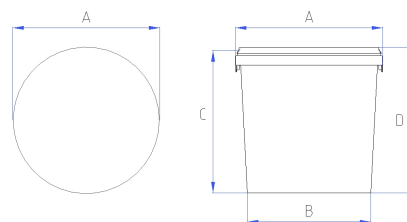

ALLGEMEINE PRODUKTINFORMATION

ARTIKEL

Artikel-Nr.	EZE3000
Produkt	EIMER RUND
DIN-Volumen	3,1 Liter
Randvoll-Volumen	3,3 Liter
Farbrüttelerg geeignet	Ja
Besonderheiten	-

ABMESSUNGEN

Durchmesser oben (A)	200 mm
Durchmesser unten (B)	170 mm
Höhe (C)	138 mm
Höhe mit Deckel(D)	139 mm

MATERIAL

Verpackungseimer	Polypropylen
Deckel	Polypropylen
Farbe	Weiß, Farbe nach Wunsch
Bügel	Kunststoff

GEWICHT

Eimer	90 g
Deckel	25 g
Rolle	-
Bügel Metall	-
Bügel Kunststoff	7 g

DEKORATION (LxH)

Eimer Offsetdruck	525 x 80 mm
Eimer IML	Ja
Deckel Offsetdruck	Auf Anfrage
Deckel IML	Ja

Bemerkungen: Für die benötigten Daten zur Erstellung von Druckvorlagen und IMLs beachten Sie bitte die allgemeinen Druckanforderungen unter „Dekorationen“ auf unserer Website www.groku.de

OPTIONEN

Deckel	Versch. Ausführungen mögl.
Sonderfarben	Auf Anfrage

Allgemein: Verschiedenste Verschlusssysteme, sowie Originalitätsverschluss, Öffnungshilfen, -eingriffe möglich. Wir beraten Sie in einem ersten Gespräch gerne, um das für Sie und Ihre Kunden optimale Gebinde zu finden.

Stand: 14.10.2021

EIMER RUND EZE 3000

VERPACKUNGSEINHEITEN

Eimer Palette 800x1200mm	1260 Stück
Deckel Palette 800x1200mm	7680 Stück

PALETTIERSCHEMA

Stück pro Lage	24
Stapelhöhe ** (2-fach)	413 mm
Jedes weitere Gebinde	130 mm
Max. Belastbarkeit des untersten Gebindes *	25 kg (bei 20 °C)

SONSTIGES

Technische Änderungen vorbehalten; Toleranzen +/- 5%; Verweis auf AGB

* bei Einhaltung von Verpackungseinheiten.

** inkl. Palette (145mm)