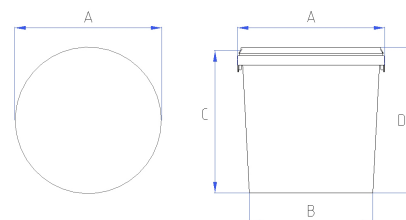

ALLGEMEINE PRODUKTINFORMATION

ARTIKEL

Artikel-Nr.	EZE15000
Produkt	EIMER RUND
DIN-Volumen	14,8 Liter
Randvoll-Volumen	15,6 Liter
Farbrüttelerg geeignet	Ja
Besonderheiten	-

ABMESSUNGEN

Durchmesser oben (A)	292 mm
Durchmesser unten (B)	247 mm
Höhe (C)	298 mm
Höhe mit Deckel(D)	299 mm

Eimer Offsetdruck	-
Eimer IML	Ja
Deckel Offsetdruck	Auf Anfrage
Deckel IML	Ja

Bemerkungen: Für die benötigten Daten zur Erstellung von Druckvorlagen und IMLs beachten Sie bitte die allgemeinen Druckanforderungen unter „Dekorationen“ auf unserer Website www.groku.de

Stand: 03.03.2021

EIMER RUND EZE 15000

VERPACKUNGSEINHEITEN

Eimer Palette 800x1200mm	253 Stück
Deckel Palette 800x1200mm	1320 Stück

PALETTIERSHEMA

Stück pro Lage	11
Stapelhöhe ** (2-fach)	727 mm
Jedes weitere Gebinde	283 mm
Max. Belastbarkeit des untersten Gebindes *	60 kg (bei 20 °C)