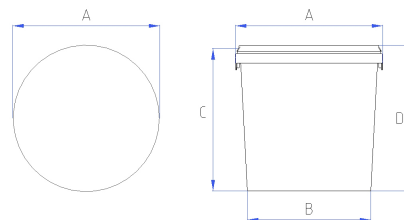

ALLGEMEINE PRODUKTINFORMATION

ARTIKEL

Artikel-Nr.	EZE12500
Produkt	EIMER RUND
DIN-Volumen	12,6 Liter
Randvoll-Volumen	13,6 Liter
Farbrüttelerg geeignet	Ja
Besonderheiten	-

ABMESSUNGEN

Durchmesser oben (A)	291 mm
Durchmesser unten (B)	250 mm
Höhe (C)	256 mm
Höhe mit Deckel(D)	257 mm

MATERIAL

Verpackungseimer	Polypropylen
Deckel	Polypropylen
Farbe	Weiß, Farbe nach Wunsch
Bügel	Metall/Kunststoff

GEWICHT

Eimer	345 g
Deckel	82 g
Rolle	4 g
Bügel Metall	38 g
Bügel Kunststoff	16 g

DEKORATION (LxH)

Eimer Offsetdruck	Nein
Eimer IML	Ja
Deckel Offsetdruck	Nein
Deckel IML	Ja

Bemerkungen: Für die benötigten Daten zur Erstellung von Druckvorlagen und IMLs beachten Sie bitte die allgemeinen Druckanforderungen unter „Dekorationen“ auf unserer Website www.groku.de

OPTIONEN

Deckel	Versch. Ausführungen mögl.
Sonderfarben	Auf Anfrage

Allgemein: Verschiedenste Verschlusssysteme, sowie Originalitätsverschluss, Öffnungshilfen, -eingriffe möglich. Wir beraten Sie in einem ersten Gespräch gerne, um das für Sie und Ihre Kunden optimale Gebinde zu finden.

Stand: 29.04.2024

EIMER RUND EZE 12500

VERPACKUNGSEINHEITEN

Eimer Palette 800x1200mm	480 Stück
Deckel Palette 800x1200mm	2200 Stück

PALETTIERSCHEMA

Stück pro Lage	11
Stapelhöhe ** (2-fach)	647 mm
Jedes weitere Gebinde	245 mm
Max. Belastbarkeit des untersten Gebindes *	60 kg (bei 20 °C)

SONSTIGES

Technische Änderungen vorbehalten; Toleranzen +/- 5%; Verweis auf AGB

* bei Einhaltung von Verpackungseinheiten.

** inkl. Palette (145mm)