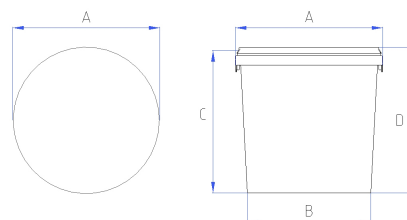

ALLGEMEINE PRODUKTINFORMATION

ARTIKEL

Artikel-Nr.	EZE1180
Produkt	EIMER RUND
DIN-Volumen	1,2 Liter
Randvoll-Volumen	1,3 Liter
Farbrüttelerg geeignet	Nein
Besonderheiten	-

ABMESSUNGEN

Durchmesser oben (A)	132 mm
Durchmesser unten (B)	105 mm
Höhe (C)	131 mm
Höhe mit Deckel(D)	132 mm

MATERIAL

Verpackungseimer	Polypropylen
Deckel	Polypropylen
Farbe	Transparent
Bügel	Kunststoff

GEWICHT

Eimer	35 g
Deckel	9 g
Rolle	-
Bügel Metall	-
Bügel Kunststoff	2 g

DEKORATION (LxH)

Eimer Offsetdruck	Nein
Eimer IML	Ja
Deckel Offsetdruck	Nein
Deckel IML	Ja

Stand: 03.03.2021

EIMER RUND EZE 1180

VERPACKUNGSEINHEITEN

Eimer Palette 800x1200mm	2208 Stück
Deckel Palette 800x1200mm	22800 Stück

PALETTIERSCHEMA

Stück pro Lage	54
Stapelhöhe ** (2-fach)	350 mm
Jedes weitere Gebinde	123 mm
Max. Belastbarkeit des untersten Gebindes *	-