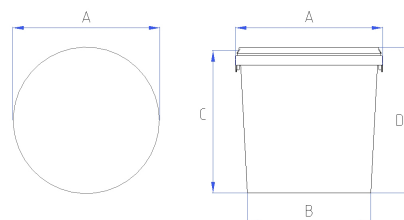

ALLGEMEINE PRODUKTINFORMATION

ARTIKEL

Artikel-Nr.	ERE3600
Produkt	EIMER ECKIG
DIN-Volumen	3,5 Liter
Randvoll-Volumen	3,7 Liter
Farbrüttelerg geeignet	Ja
Besonderheiten	-

ABMESSUNGEN

Durchmesser oben (A)	238 x 158 mm
Durchmesser unten (B)	210 x 131 mm
Höhe (C)	136,5 mm
Höhe mit Deckel(D)	137,5 mm

MATERIAL

Verpackungseimer	Kunststoff
Deckel	Kunststoff
Farbe	Weiß, Farbe nach Wunsch
Bügel	Kunststoff

GEWICHT

Eimer	133 g
Deckel	46 g
Rolle	-
Bügel Metall	-
Bügel Kunststoff	6 g

DEKORATION (LxH)

Eimer Offsetdruck	-
Eimer IML	-
Deckel Offsetdruck	-
Deckel IML	-

Stand: 03.03.2021

EIMER ECKIG ERE 3600

VERPACKUNGSEINHEITEN

Eimer Palette 800x1200mm	1350 Stück
Deckel Palette 800x1200mm	6750 Stück

PALETTIERSHEMA

Stück pro Lage	25
Stapelhöhe ** (2-fach)	414 mm
Jedes weitere Gebinde	132 mm
Max. Belastbarkeit des untersten Gebindes *	24 kg (bei 20 °C)