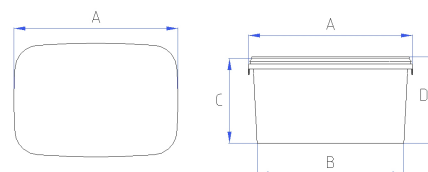

ALLGEMEINE PRODUKTINFORMATION

ARTIKEL

Artikel-Nr.	ERE3500
Produkt	EIMER ECKIG
DIN-Volumen	3,6 Liter
Randvoll-Volumen	4 Liter
Farbrüttelerg geeignet	Nein
Besonderheiten	-

ABMESSUNGEN

Durchmesser oben (A)	286 x 198 mm
Durchmesser unten (B)	256 x 168 mm
Höhe (C)	100 mm
Höhe mit Deckel(D)	101 mm

Eimer Offsetdruck	780 x 50 mm
Eimer IML	Ja
Deckel Offsetdruck	Auf Anfrage
Deckel IML	Ja

Bemerkungen: Für die benötigten Daten zur Erstellung von Druckvorlagen und IMLs beachten Sie bitte die allgemeinen Druckanforderungen unter „Dekorationen“ auf unserer Website www.groku.de

Stand: 18.12.2023

EIMER ECKIG ERE 3500

VERPACKUNGSEINHEITEN

Eimer Palette 800x1200mm	1344 Stück
Deckel Palette 800x1200mm	4160 Stück

PALETTIERSCHEMA

Stück pro Lage	16
Stapelhöhe ** (2-fach)	335 mm
Jedes weitere Gebinde	89 mm
Max. Belastbarkeit des untersten Gebindes *	22 kg (bei 20 °C)