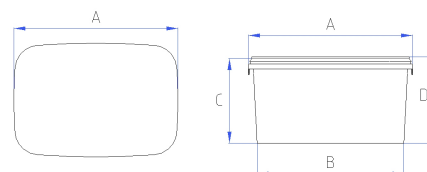

ALLGEMEINE PRODUKTINFORMATION

ARTIKEL

Artikel-Nr.	ERE3000
Produkt	EIMER ECKIG
DIN-Volumen	3,2 Liter
Randvoll-Volumen	3,6 Liter
Farbrüttelerg geeignet	Nein
Besonderheiten	-

ABMESSUNGEN

Durchmesser oben (A)	251 x 169 mm
Durchmesser unten (B)	223 x 141 mm
Höhe (C)	114 mm
Höhe mit Deckel(D)	115 mm

Bemerkungen: Für die benötigten Daten zur Erstellung von Druckvorlagen und IMLs beachten Sie bitte die allgemeinen Druckanforderungen unter „Dekorationen“ auf unserer Website www.groku.de

OPTIONEN

Deckel	Versch. Ausführungen mögl.
Sonderfarben	Auf Anfrage

Stand: 18.07.2023

EIMER ECKIG ERE 3000

VERPACKUNGSEINHEITEN

Eimer Palette 800x1200mm	1764 Stück
Deckel Palette 800x1200mm	5544 Stück

PALETTIERSCHEMA

Stück pro Lage	21
Stapelhöhe ** (2-fach)	363 mm
Jedes weitere Gebinde	103 mm
Max. Belastbarkeit des untersten Gebindes *	24 kg (bei 20 °C)