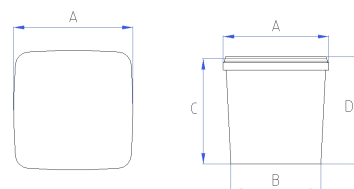

ALLGEMEINE PRODUKTINFORMATION

ARTIKEL

Artikel-Nr.	EQES5500
Produkt	EIMER QUADRAT
DIN-Volumen	5,8 Liter
Randvoll-Volumen	5,8 Liter
Farbrüttelerg geeignet	Nein
Besonderheiten	-

ABMESSUNGEN

Durchmesser oben (A)	200x200 mm
Durchmesser unten (B)	161x161 mm
Höhe (C)	198 mm
Höhe mit Deckel(D)	210 mm

MATERIAL

Verpackungseimer	Polypropylen
Deckel	Polypropylen
Farbe	Weiß, Farbe nach Wunsch
Bügel	Kunststoff

GEWICHT

Eimer	158 g
Deckel	38 g
Rolle	-
Bügel Metall	-
Bügel Kunststoff	5 g

DEKORATION (LxH)

Eimer Offsetdruck	Nein
Eimer IML	Ja
Deckel Offsetdruck	Nein
Deckel IML	Ja

Bemerkungen: Für die benötigten Daten zur Erstellung von Druckvorlagen und IMLs beachten Sie bitte die allgemeinen Druckanforderungen unter „Dekorationen“ auf unserer Website www.groku.de

OPTIONEN

Deckel	Versch. Ausführungen mögl.
Sonderfarben	Auf Anfrage

Stand: 15.08.2022

EIMER QUADRAT EQES5500

VERPACKUNGSEINHEITEN

Eimer Palette 800x1200mm	1728 Stück
Deckel Palette 800x1200mm	5184 Stück

PALETTIERSCHEMA

Stück pro Lage	24
Stapelhöhe ** (2-fach)	414,5 mm
Jedes weitere Gebinde	203 mm
Max. Belastbarkeit des untersten Gebindes *	20 kg (bei 20 °C)