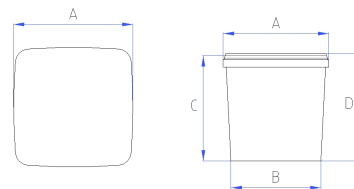

ALLGEMEINE PRODUKTINFORMATION

ARTIKEL

Artikel-Nr.	EQE8000
Produkt	EIMER QUADRAT
DIN-Volumen	8,3 Liter
Randvoll-Volumen	9,5 Liter
Farbrüttelerg geeignet	Nein
Besonderheiten	-

ABMESSUNGEN

Durchmesser oben (A)	287 x 247 mm
Durchmesser unten (B)	250 x 210 mm
Höhe (C)	179 mm
Höhe mit Deckel(D)	180 mm

MATERIAL

Verpackungseimer	Polypropylen
Deckel	Polypropylen
Farbe	Weiß, Farbe nach Wunsch
Bügel	Kunststoff

GEWICHT

Eimer	250 g
Deckel	86 g
Rolle	-
Bügel Metall	-
Bügel Kunststoff	16 g

DEKORATION (LxH)

Eimer Offsetdruck	Nein
Eimer IML	Ja
Deckel Offsetdruck	Nein
Deckel IML	Ja

Bemerkungen: Für die benötigten Daten zur Erstellung von Druckvorlagen und IMLs beachten Sie bitte die allgemeinen Druckanforderungen unter „Dekorationen“ auf unserer Website www.groku.de

OPTIONEN

Deckel	Versch. Ausführungen mögl.
Sonderfarben	Auf Anfrage

Stand: 03.03.2021

EIMER QUADRAT EQE 8000

VERPACKUNGSEINHEITEN

Eimer Palette 800x1200mm	672 Stück
Deckel Palette 800x1200mm	3360 Stück

PALETTIERSCHEMA

Stück pro Lage	12
Stapelhöhe ** (2-fach)	489 mm
Jedes weitere Gebinde	163 mm
Max. Belastbarkeit des untersten Gebindes *	32 kg (bei 20 °C)