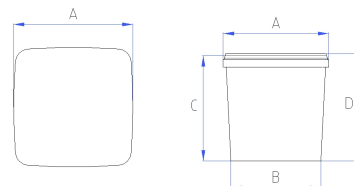

ALLGEMEINE PRODUKTINFORMATION

ARTIKEL

Artikel-Nr.	EQE5500
Produkt	EIMER QUADRAT
DIN-Volumen	5,5 Liter
Randvoll-Volumen	5,8 Liter
Farbrüttelerg geeignet	Nein
Besonderheiten	-

ABMESSUNGEN

Durchmesser oben (A)	200x200 mm
Durchmesser unten (B)	167 x 167 mm
Höhe (C)	199 mm
Höhe mit Deckel(D)	200 mm

MATERIAL

Verpackungseimer	Polypropylen
Deckel	Polypropylen
Farbe	Weiß, Farbe nach Wunsch
Bügel	Kunststoff

GEWICHT

Eimer	152 g
Deckel	32 g
Rolle	-
Bügel Metall	-
Bügel Kunststoff	6,5 g

DEKORATION (LxH)

Eimer Offsetdruck	Nein
Eimer IML	Ja
Deckel Offsetdruck	Nein
Deckel IML	Ja

Bemerkungen: Für die benötigten Daten zur Erstellung von Druckvorlagen und IMLs beachten Sie bitte die allgemeinen Druckanforderungen unter „Dekorationen“ auf unserer Website www.groku.de

OPTIONEN

Deckel	Versch. Ausführungen mögl.
Sonderfarben	Auf Anfrage

Stand: 18.07.2023

EIMER QUADRAT EQE 5500

VERPACKUNGSEINHEITEN

Eimer Palette 800x1200mm	1680 Stück
Deckel Palette 800x1200mm	10080 Stück

PALETTIERSHEMA

Stück pro Lage	24
Stapelhöhe ** (2-fach)	532 mm
Jedes weitere Gebinde	187 mm
Max. Belastbarkeit des untersten Gebindes *	20 kg (bei 20 °C)