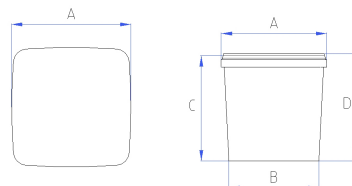

ALLGEMEINE PRODUKTINFORMATION

ARTIKEL

Artikel-Nr.	EQE5000
Produkt	EIMER QUADRAT
DIN-Volumen	5,2 Liter
Randvoll-Volumen	5,8 Liter
Farbrüttelerg geeignet	Nein
Besonderheiten	-

ABMESSUNGEN

Durchmesser oben (A)	200 x 200 mm
Durchmesser unten (B)	167 x 167 mm
Höhe (C)	199 mm
Höhe mit Deckel(D)	200 mm

MATERIAL

Verpackungseimer	Polypropylen
Deckel	Polypropylen
Farbe	Weiß, Farbe nach Wunsch
Bügel	Kunststoff

GEWICHT

Eimer	148 g
Deckel	32 g
Rolle	-
Bügel Metall	-
Bügel Kunststoff	5 g

DEKORATION (LxH)

Eimer Offsetdruck	Nein
Eimer IML	Ja
Deckel Offsetdruck	Nein
Deckel IML	Ja

Bemerkungen: Für die benötigten Daten zur Erstellung von Druckvorlagen und IMLs beachten Sie bitte die allgemeinen Druckanforderungen unter „Dekorationen“ auf unserer Website www.groku.de

OPTIONEN

Deckel	Versch. Ausführungen mögl.
Sonderfarben	Auf Anfrage

Allgemein: Verschiedenste Verschlusssysteme, sowie Originalitätsverschluss, Öffnungshilfen, -eingriffe möglich. Wir beraten Sie in einem ersten Gespräch gerne, um das für Sie und Ihre Kunden optimale Gebinde zu finden.

Stand: 24.10.2023

EIMER QUADRAT EQE 5000

VERPACKUNGSEINHEITEN

Eimer Palette 800x1200mm	1728 Stück
Deckel Palette 800x1200mm	10080 Stück

PALETTIERSHEMA

Stück pro Lage	24
Stapelhöhe ** (2-fach)	527 mm
Jedes weitere Gebinde	182 mm
Max. Belastbarkeit des untersten Gebindes *	20 kg (bei 20 °C)

SONSTIGES

Technische Änderungen vorbehalten; Toleranzen +/- 5%; Verweis auf AGB

* bei Einhaltung von Verpackungseinheiten.

** inkl. Palette (145mm)