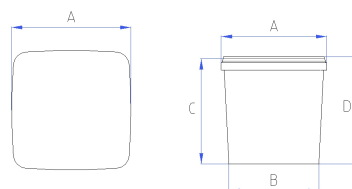

ALLGEMEINE PRODUKTINFORMATION

ARTIKEL

Artikel-Nr.	EQE4400
Produkt	EIMER QUADRAT
DIN-Volumen	4,4 Liter
Randvoll-Volumen	5 Liter
Farbrüttelerg geeignet	Nein
Besonderheiten	-

ABMESSUNGEN

Durchmesser oben (A)	200 x 200 mm
Durchmesser unten (B)	162 x 162 mm
Höhe (C)	173 mm
Höhe mit Deckel(D)	174 mm

MATERIAL

Verpackungseimer	Polypropylen
Deckel	Polypropylen
Farbe	Weiß, Farbe nach Wunsch
Bügel	Kunststoff

GEWICHT

Eimer	135 g
Deckel	32 g
Rolle	-
Bügel Metall	-
Bügel Kunststoff	5 g

DEKORATION (LxH)

Eimer Offsetdruck	Nein
Eimer IML	Ja
Deckel Offsetdruck	Nein
Deckel IML	Ja

Bemerkungen: Für die benötigten Daten zur Erstellung von Druckvorlagen und IMLs beachten Sie bitte die allgemeinen Druckanforderungen unter „Dekorationen“ auf unserer Website www.groku.de

OPTIONEN

Deckel	Versch. Ausführungen mögl.
Sonderfarben	Auf Anfrage

Stand: 04.03.2024

EIMER QUADRAT EQE 4400

VERPACKUNGSEINHEITEN

Eimer Palette 800x1200mm	1728 Stück
Deckel Palette 800x1200mm	10080 Stück

PALETTIERSCHEMA

Stück pro Lage	24
Stapelhöhe ** (2-fach)	475 mm
Jedes weitere Gebinde	156 mm
Max. Belastbarkeit des untersten Gebindes *	30 kg (bei 20 °C)