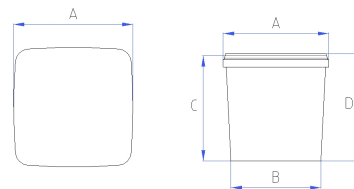

ALLGEMEINE PRODUKTINFORMATION

ARTIKEL

Artikel-Nr.	EQE3500
Produkt	EIMER QUADRAT
DIN-Volumen	3,5 Liter
Randvoll-Volumen	4,1 Liter
Farbrüttelerg geeignet	Nein
Besonderheiten	-

ABMESSUNGEN

Durchmesser oben (A)	200 x 200 mm
Durchmesser unten (B)	167 x 167 mm
Höhe (C)	139 mm
Höhe mit Deckel(D)	140 mm

MATERIAL

Verpackungseimer	Polypropylen
Deckel	Polypropylen
Farbe	Weiß, Farbe nach Wunsch
Bügel	Kunststoff

GEWICHT

Eimer	107 g
Deckel	35 g
Rolle	-
Bügel Metall	-
Bügel Kunststoff	5 g

DEKORATION (LxH)

Eimer Offsetdruck	Nein
Eimer IML	Ja
Deckel Offsetdruck	Nein
Deckel IML	Ja

Bemerkungen: Für die benötigten Daten zur Erstellung von Druckvorlagen und IMLs beachten Sie bitte die allgemeinen Druckanforderungen unter „Dekorationen“ auf unserer Website www.groku.de

OPTIONEN

Deckel	Versch. Ausführungen mögl.
Sonderfarben	Auf Anfrage

Stand: 24.10.2023

EIMER QUADRAT EQE 3500

VERPACKUNGSEINHEITEN

Eimer Palette 800x1200mm	1728 Stück
Deckel Palette 800x1200mm	10080 Stück

PALETTIERSHEMA

Stück pro Lage	24
Stapelhöhe ** (2-fach)	407 mm
Jedes weitere Gebinde	122 mm
Max. Belastbarkeit des untersten Gebindes *	18 kg (bei 20 °C)