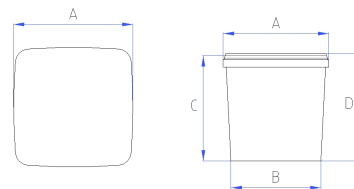

ALLGEMEINE PRODUKTINFORMATION

ARTIKEL

Artikel-Nr.	EQE3000
Produkt	EIMER QUADRAT
DIN-Volumen	3,4 Liter
Randvoll-Volumen	3,8 Liter
Farbrüttelerg geeignet	Nein
Besonderheiten	-

ABMESSUNGEN

Durchmesser oben (A)	200x200 mm
Durchmesser unten (B)	167 x 167 mm
Höhe (C)	129 mm
Höhe mit Deckel(D)	130 mm

MATERIAL

Verpackungseimer	Polypropylen
Deckel	Polypropylen
Farbe	Weiß, Farbe nach Wunsch
Bügel	Kunststoff

GEWICHT

Eimer	115 g
Deckel	32 g
Rolle	-
Bügel Metall	-
Bügel Kunststoff	6,5 g

DEKORATION (LxH)

Eimer Offsetdruck	Nein
Eimer IML	Ja
Deckel Offsetdruck	Nein
Deckel IML	Ja

Bemerkungen: Für die benötigten Daten zur Erstellung von Druckvorlagen und IMLs beachten Sie bitte die allgemeinen Druckanforderungen unter „Dekorationen“ auf unserer Website www.groku.de

OPTIONEN

Deckel	Versch. Ausführungen mögl.
Sonderfarben	Auf Anfrage

Stand: 18.07.2023

EIMER QUADRAT EQE 3000

VERPACKUNGSEINHEITEN

Eimer Palette 800x1200mm	2112 Stück
Deckel Palette 800x1200mm	10080 Stück

PALETTIERSHEMA

Stück pro Lage	24
Stapelhöhe ** (2-fach)	392 mm
Jedes weitere Gebinde	118 mm
Max. Belastbarkeit des untersten Gebindes *	15 kg (bei 20 °C)