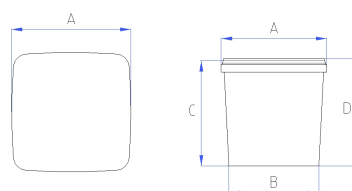

ALLGEMEINE PRODUKTINFORMATION

ARTIKEL

Artikel-Nr.	EQE10500
Produkt	EIMER QUADRAT
DIN-Volumen	10,4 Liter
Randvoll-Volumen	11,5 Liter
Farbrüttelerg geeignet	Nein
Besonderheiten	-

ABMESSUNGEN

Durchmesser oben (A)	287 x 247 mm
Durchmesser unten (B)	250 x 210 mm
Höhe (C)	214 mm
Höhe mit Deckel(D)	215 mm

MATERIAL

Verpackungseimer	Polypropylen
Deckel	Polypropylen
Farbe	Weiß, Farbe nach Wunsch
Bügel	Kunststoff

GEWICHT

Eimer	285 g
Deckel	86 g
Rolle	-
Bügel Metall	-
Bügel Kunststoff	16 g

DEKORATION (LxH)

Eimer Offsetdruck	Nein
Eimer IML	Ja
Deckel Offsetdruck	Nein
Deckel IML	Ja

Bemerkungen: Für die benötigten Daten zur Erstellung von Druckvorlagen und IMLs beachten Sie bitte die allgemeinen Druckanforderungen unter „Dekorationen“ auf unserer Website www.groku.de

OPTIONEN

Deckel	Versch. Ausführungen mögl.
Sonderfarben	Auf Anfrage

Stand: 03.03.2021

EIMER QUADRAT EQE 10500

VERPACKUNGSEINHEITEN

Eimer Palette 800x1200mm	672 Stück
Deckel Palette 800x1200mm	3360 Stück

PALETTIERSHEMA

Stück pro Lage	12
Stapelhöhe ** (2-fach)	559 mm
Jedes weitere Gebinde	198 mm
Max. Belastbarkeit des untersten Gebindes *	36 kg (bei 20 °C)