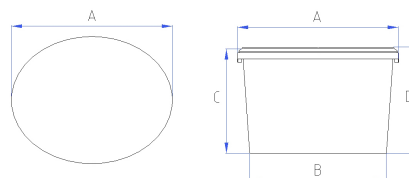

Bemerkungen: Für die benötigten Daten zur Erstellung von Druckvorlagen und IMLs beachten Sie bitte die allgemeinen Druckanforderungen unter „Dekorationen“ auf unserer Website www.groku.de

OPTIONEN

Deckel	Versch. Ausführungen mögl.
Sonderfarben	Auf Anfrage

Stand: 03.03.2021

EIMER OVAL EOP 1300

VERPACKUNGSEINHEITEN

Eimer Palette 800x1200mm	1280 Stück
Deckel Palette 800x1200mm	8190 Stück

PALETTIERSHEMA

Stück pro Lage	40
Stapelhöhe ** (2-fach)	372 mm
Jedes weitere Gebinde	110 mm
Max. Belastbarkeit des untersten Gebindes *	18 kg (bei 20 °C)