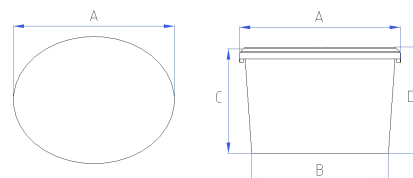

MATERIAL

Verpackungseimer	Polypropylen
Deckel	Polypropylen
Farbe	Weiß, Farbe nach Wunsch
Bügel	Metall

GEWICHT

Eimer	360 g
Deckel	93 g
Rolle	4 g
Bügel Metall	52 g
Bügel Kunststoff	-

DEKORATION (LxH)

Eimer Offsetdruck	834 x 175 mm
Eimer IML	Ja
Deckel Offsetdruck	Auf Anfrage
Deckel IML	Ja

Bemerkungen: Für die benötigten Daten zur Erstellung von Druckvorlagen und IMLs beachten Sie bitte die allgemeinen Druckanforderungen unter „Dekorationen“ auf unserer Website www.groku.de

OPTIONEN

Deckel	Versch. Ausführungen mögl.
Sonderfarben	Auf Anfrage

Stand: 03.03.2021

EIMER OVAL EOP 12500

VERPACKUNGSEINHEITEN

Eimer Palette 800x1200mm	440 Stück
Deckel Palette 800x1200mm	1800 Stück

PALETTIERSHEMA

Stück pro Lage	10
Stapelhöhe ** (2-fach)	615 mm
Jedes weitere Gebinde	229 mm
Max. Belastbarkeit des untersten Gebindes *	52 kg (bei 20 °C)