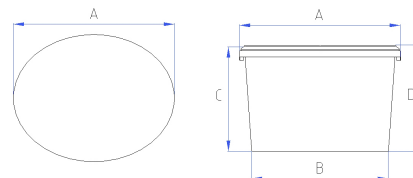

ALLGEMEINE PRODUKTINFORMATION

ARTIKEL

Artikel-Nr.	EOE15000
Produkt	EIMER OVAL
DIN-Volumen	16,3 Liter
Randvoll-Volumen	18 Liter
Farbrüttelerg geeignet	Ja
Besonderheiten	-

ABMESSUNGEN

Durchmesser oben (A)	390 x 300 mm
Durchmesser unten (B)	355 x 266 mm
Höhe (C)	229 mm
Höhe mit Deckel(D)	231 mm

MATERIAL

Verpackungseimer	Polypropylen
Deckel	Polypropylen
Farbe	Weiß, Farbe nach Wunsch
Bügel	Metall

GEWICHT

Eimer	480 g
Deckel	145 g
Rolle	4 g
Bügel Metall	56 g
Bügel Kunststoff	-

DEKORATION (LxH)

Eimer Offsetdruck	920 x 155 mm
Eimer IML	Ja
Deckel Offsetdruck	Auf Anfrage
Deckel IML	Ja

Bemerkungen: Für die benötigten Daten zur Erstellung von Druckvorlagen und IMLs beachten Sie bitte die allgemeinen Druckanforderungen unter „Dekorationen“ auf unserer Website www.groku.de

OPTIONEN

Deckel	Versch. Ausführungen mögl.
Sonderfarben	Auf Anfrage

Allgemein: Verschiedenste Verschlusssysteme, sowie Originalitätsverschluss, Öffnungshilfen, -eingriffe möglich. Wir beraten Sie in einem ersten Gespräch gerne, um das für Sie und Ihre Kunden optimale Gebinde zu finden.

Stand: 19.12.2022

EIMER OVAL EOE 15000

VERPACKUNGSEINHEITEN

Eimer Palette 800x1200mm	320 Stück
Deckel Palette 800x1200mm	1200 Stück

PALETTIERSHEMA

Stück pro Lage	8
Stapelhöhe ** (2-fach)	588 mm
Jedes weitere Gebinde	211 mm
Max. Belastbarkeit des untersten Gebindes *	60 kg (bei 20 °C)

SONSTIGES

Technische Änderungen vorbehalten; Toleranzen +/- 5%; Verweis auf AGB

* bei Einhaltung von Verpackungseinheiten.

** inkl. Palette (145mm)