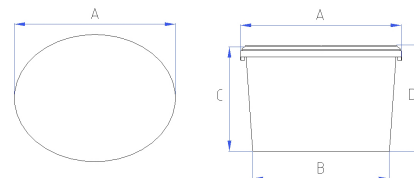

ALLGEMEINE PRODUKTINFORMATION

ARTIKEL

Artikel-Nr.	EOE12500
Produkt	EIMER OVAL
DIN-Volumen	12,8 Liter
Randvoll-Volumen	14 Liter
Farbrüttelerg geeignet	Ja
Besonderheiten	-

ABMESSUNGEN

Durchmesser oben (A)	344 x 264 mm
Durchmesser unten (B)	307 x 228 mm
Höhe (C)	237 mm
Höhe mit Deckel(D)	239 mm

MATERIAL

Verpackungseimer	Polypropylen
Deckel	Polypropylen
Farbe	Weiß, Farbe nach Wunsch
Bügel	Metall

GEWICHT

Eimer	365 g
Deckel	98 g
Rolle	4 g
Bügel Metall	52 g
Bügel Kunststoff	-

DEKORATION (LxH)

Eimer Offsetdruck	865 x 160 mm
Eimer IML	Ja
Deckel Offsetdruck	Auf Anfrage
Deckel IML	Ja

Bemerkungen: Für die benötigten Daten zur Erstellung von Druckvorlagen und IMLs beachten Sie bitte die allgemeinen Druckanforderungen unter „Dekorationen“ auf unserer Website www.groku.de

OPTIONEN

Deckel	Versch. Ausführungen mögl.
Sonderfarben	Auf Anfrage

Allgemein: Verschiedenste Verschlusssysteme, sowie Originalitätsverschluss, Öffnungshilfen, -eingriffe möglich. Wir beraten Sie in einem ersten Gespräch gerne, um das für Sie und Ihre Kunden optimale Gebinde zu finden.

Stand: 03.03.2021

EIMER OVAL EOE 12500

VERPACKUNGSEINHEITEN

Eimer Palette 800x1200mm	440 Stück
Deckel Palette 800x1200mm	1800 Stück

PALETTIERSCHEMA

Stück pro Lage	10
Stapelhöhe ** (2-fach)	606 mm
Jedes weitere Gebinde	221 mm
Max. Belastbarkeit des untersten Gebindes *	52 kg (bei 20 °C)

SONSTIGES

Technische Änderungen vorbehalten; Toleranzen +/- 5%; Verweis auf AGB

* bei Einhaltung von Verpackungseinheiten.

** inkl. Palette (145mm)